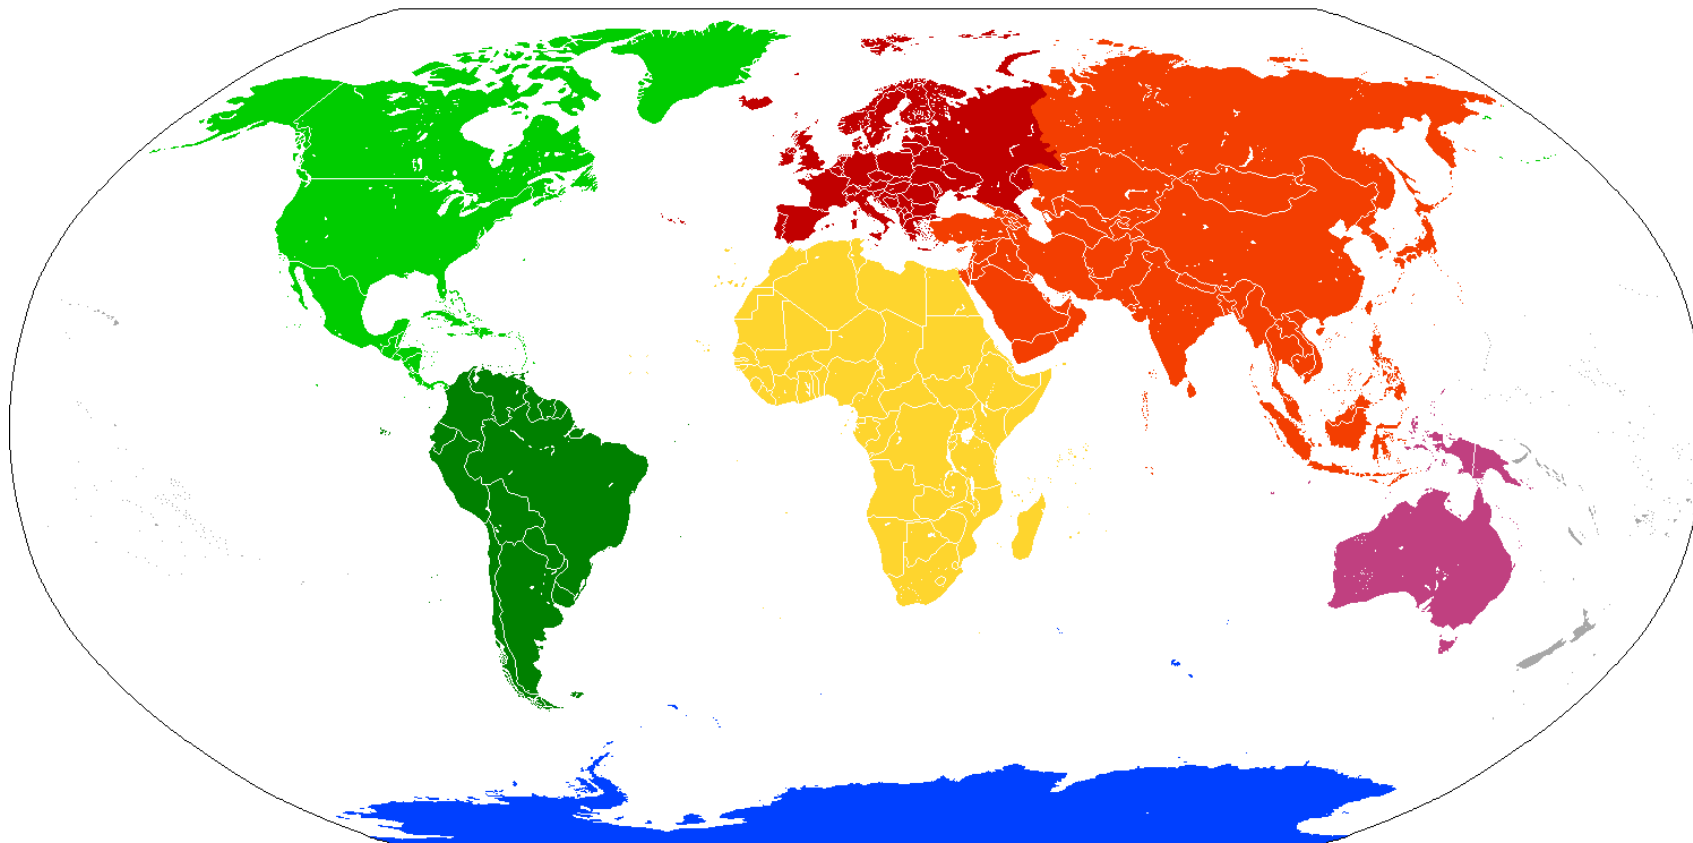

Cartonașe: Să ne cunoaștem partenerii

ȘASE CARTONAȘE CU AFIRMAȚII (DE ȚINUT CU FAȚA ÎN JOS)

România și Marea Britanie sunt aproape de aceeași mărime.	Suprafața României este de mărime mijlocie.	Germania este de aproape patru ori mai mare ca suprafață decât Portugalia.
Portugalia și Grecia sunt în partea de sud a Europei.	Populația României este de aproape 20 de milioane.	Capitala Germaniei este Berlin.

--	--	--	--	--	--	--

Decupați cartonașele cu continente și plasați-le în poziția corectă pe grafic

Africa

Antarctica

Asia

Australia

Europa

America de
Nord

America de
Sud

https://upload.wikimedia.org/wikipedia/en/e/e0/Seven_continents_Australia_not_Oceania.png

Continent	Arie (km ²)	Arie (mi ²)	Populație
Africa	30,370,000	11,730,000	1,186,178,000
Antarctica	13,720,000	5,300,000	4,490
Asia	43,820,000	16,920,000	4,393,296,000
Australia	10,180,000	3,930,000	738,442,000
Europa	24,490,000	9,460,000	573,777,000
America de Nord	9,008,500	3,478,200	39,331,000
America de Sud	17,840,000	6,890,000	418,447,000