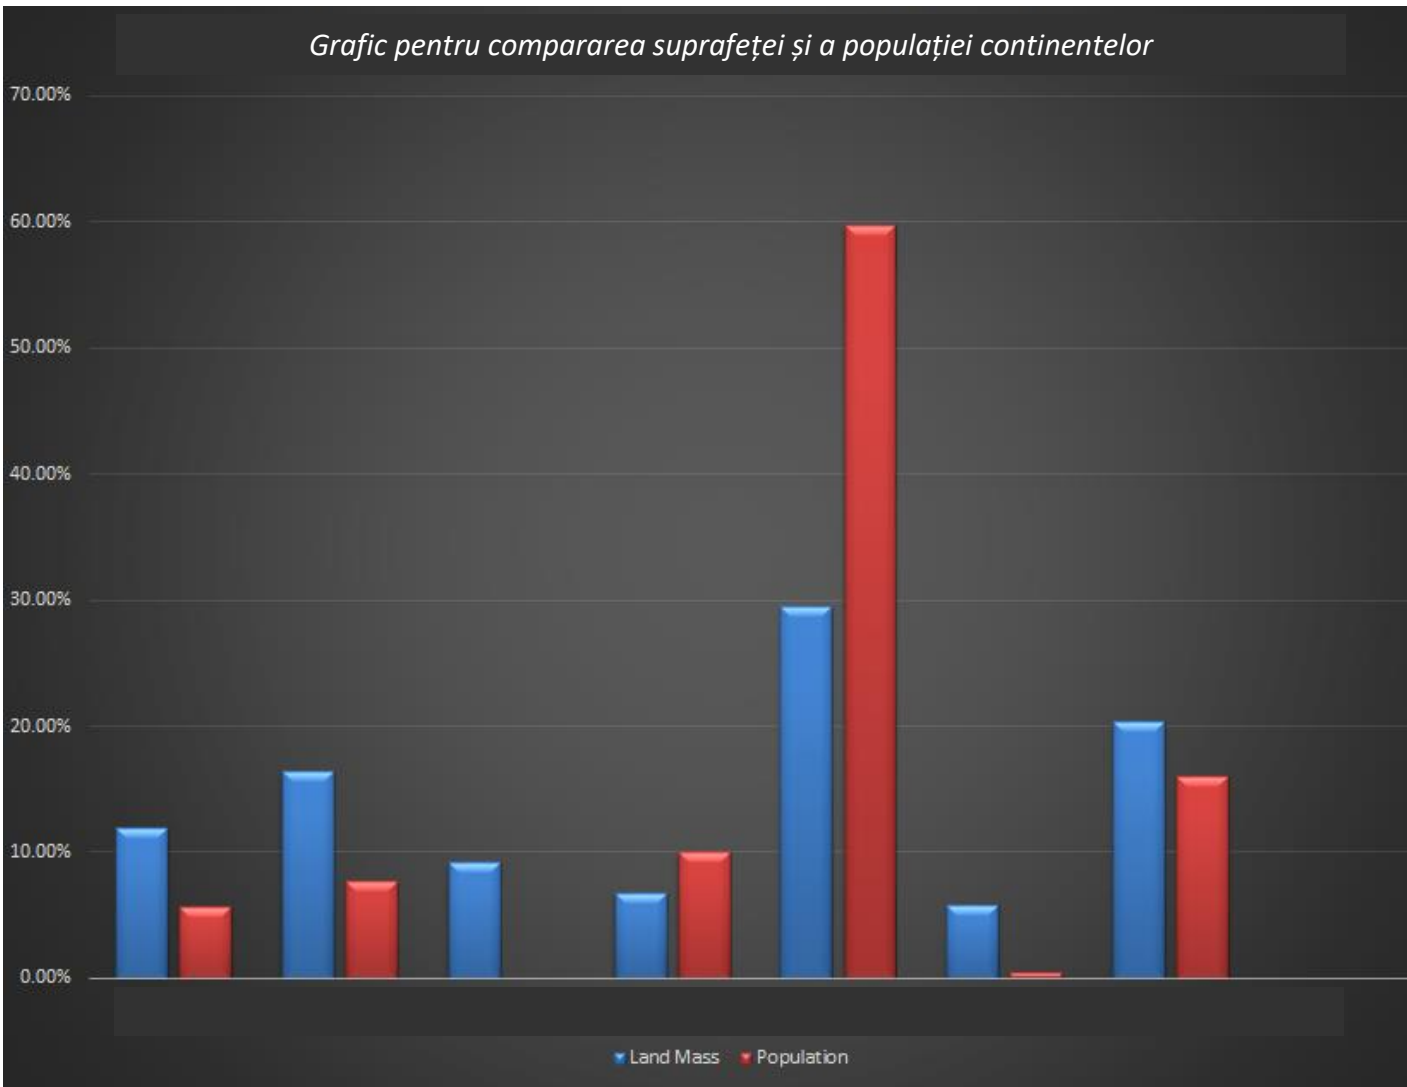

Grafic pentru compararea suprafeței și a populației continentelor